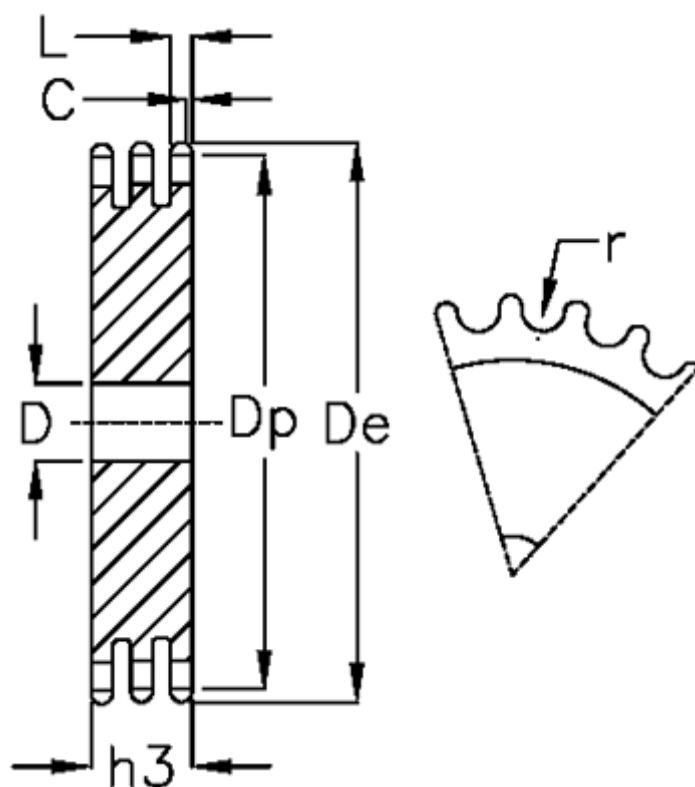

Varenummer: 616023011060
Beskrivelse: Pladehjul 28 B-3 Z=60 triplex

Mål

Antal tænder	= 60	L = 28.8
C	= 5	r = 27.94
D	= 40	
De	= 869	
Dp	= 849.32	
For kædebetegnelse	= 28 B-3	
For kæde størrelse	= 1 3/4 x 1 1/4	
h3	= 148	